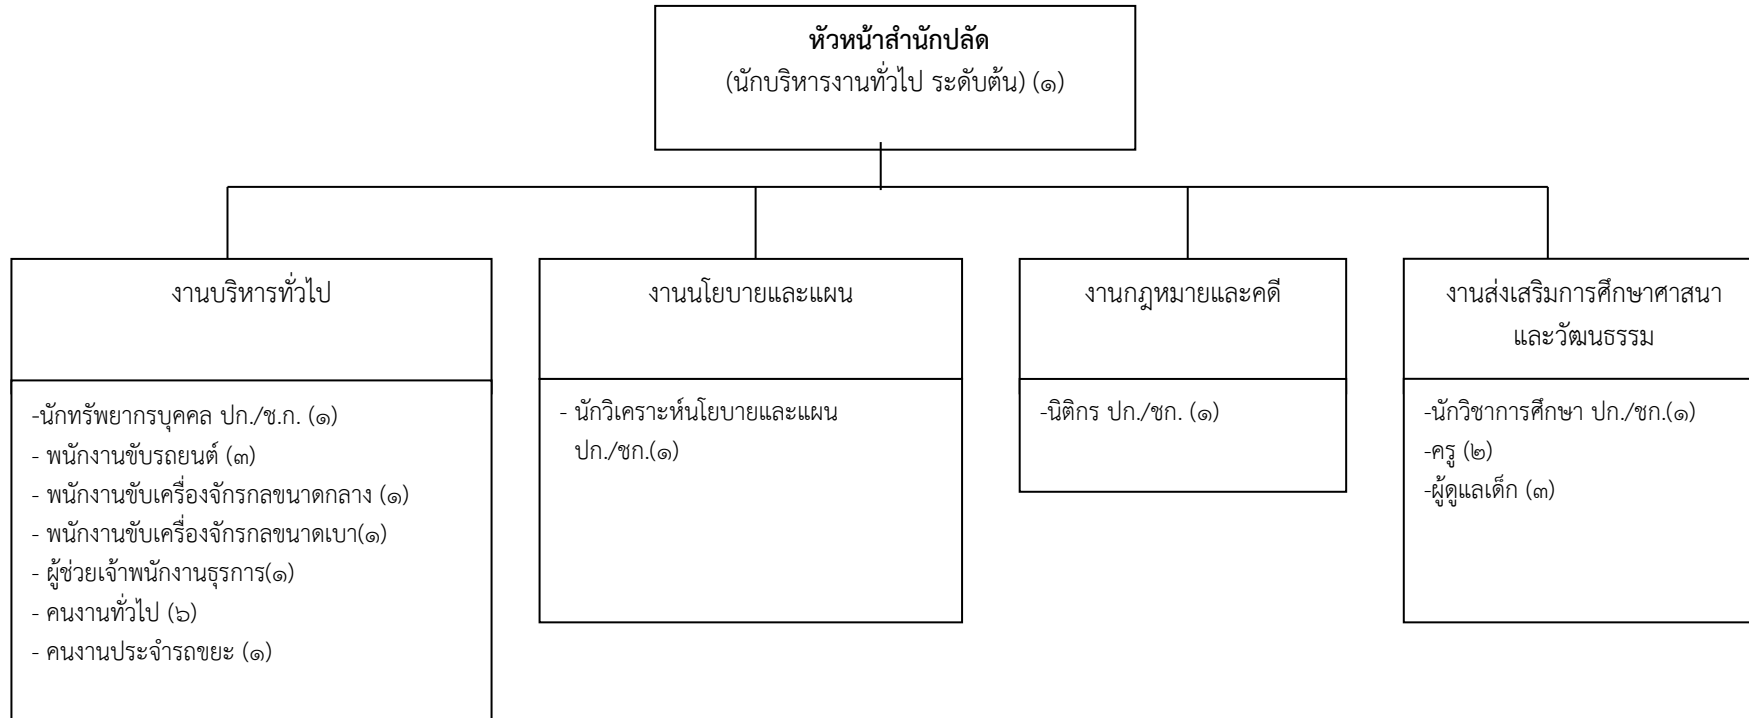

## โครงสร้างส่วนราชการองค์การบริหารส่วนตำบลบ่อแก้ว

ประเภท ตำแหน่ง	บริหาร	วิชาการ		ทั่วไป			ลูกจ้างประจำ	พนักงานจ้าง ตามภารกิจ	พนักงานจ้าง ทั่วไป
		ชำนาญการ	ปฏิบัติการ	อาวุโส	ชำนาญงาน	ปฏิบัติงาน			
จำนวน	๗	๕	๒	๑	๒	๒	๒	๑๑	๘

โครงสร้างของสำนักงานปลัดองค์การบริหารส่วนตำบลบ่อแฮ้ว

ประเภท ตำแหน่ง	บริหาร	วิชาการ		ทั่วไป		ลูกจ้างประจำ	พนักงานจ้าง ตามภารกิจ	พนักงานจ้าง ทั่วไป
		ชำนาญการ	ปฏิบัติการ	ชำนาญงาน	ปฏิบัติงาน			
จำนวน	๑	๓	๑				๙	๗

โครงสร้างของกองคลังองค์การบริหารส่วนตำบลป้อแฮ้ว

ประเภท ตำแหน่ง	บริหาร	วิชาการ		ทั่วไป		ลูกจ้างประจำ	พนักงานจ้าง ตามภารกิจ	พนักงานจ้าง ทั่วไป
		ชำนาญการ	ปฏิบัติการ	ชำนาญงาน	ปฏิบัติงาน			
จำนวน	๒	๒	๑	๑	๑	๑	๑	

โครงสร้างของกองสวัสดิการสังคมองค์การบริหารส่วนตำบลบ่อแฮ้ว

ประเภท ตำแหน่ง	บริหาร	วิชาการ		ทั่วไป		ลูกจ้างประจำ	พนักงานจ้าง ตามภารกิจ	พนักงานจ้าง ทั่วไป
		ชำนาญการ	ปฏิบัติการ	ชำนาญงาน	ปฏิบัติงาน			
จำนวน	๑				๑	๑		