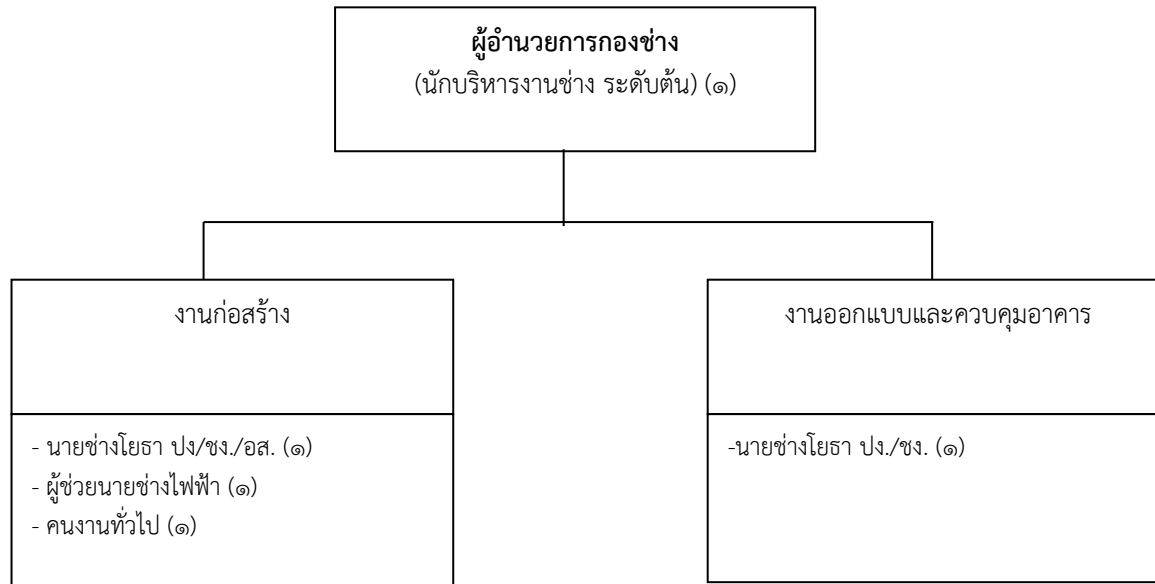

โครงสร้างของกองช่างองค์การบริหารส่วนตำบลบ่อแก้ว

ประเภท ตำแหน่ง	บริหาร	วิชาการ		ทั่วไป			ลูกจ้างประจำ	พนักงานจ้าง ตามภารกิจ	พนักงานจ้าง ทั่วไป
		ชำนาญการ	ปฏิบัติการ	อาวุโส	ชำนาญงาน	ปฏิบัติงาน			
จำนวน	๑			๑	๑			๑	๑