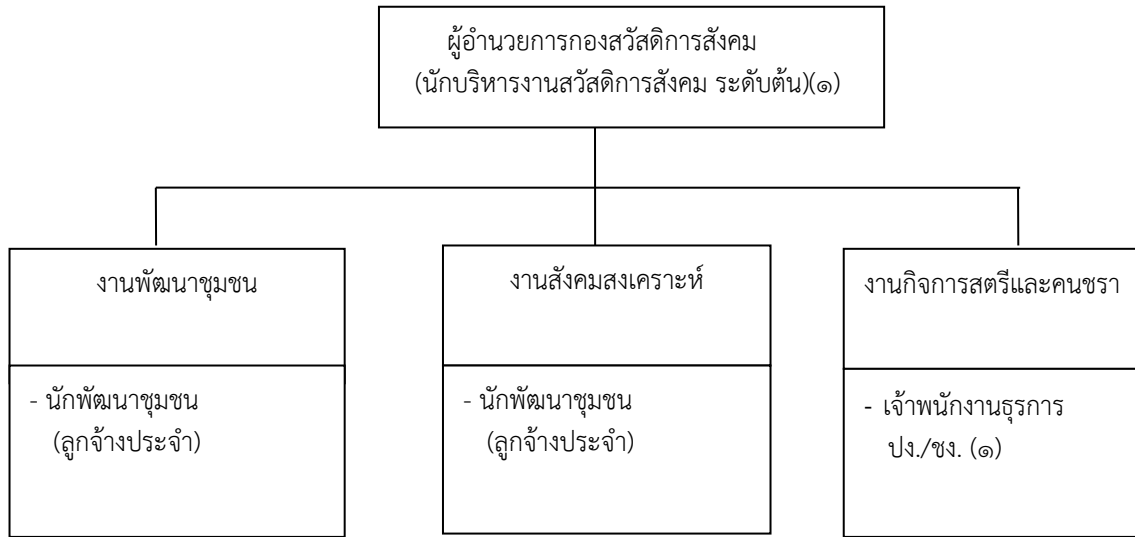

โครงสร้างของกองสวัสดิการสังคมองค์การบริหารส่วนตำบลบ่อแฮ้ว

ประเภท ตำแหน่ง	บริหาร	วิชาการ		ทั่วไป		ลูกจ้างประจำ	พนักงานจ้าง ตามภารกิจ	พนักงานจ้าง ทั่วไป
		ชำนาญการ	ปฏิบัติการ	ชำนาญงาน	ปฏิบัติงาน			
จำนวน	๑				๑	๑