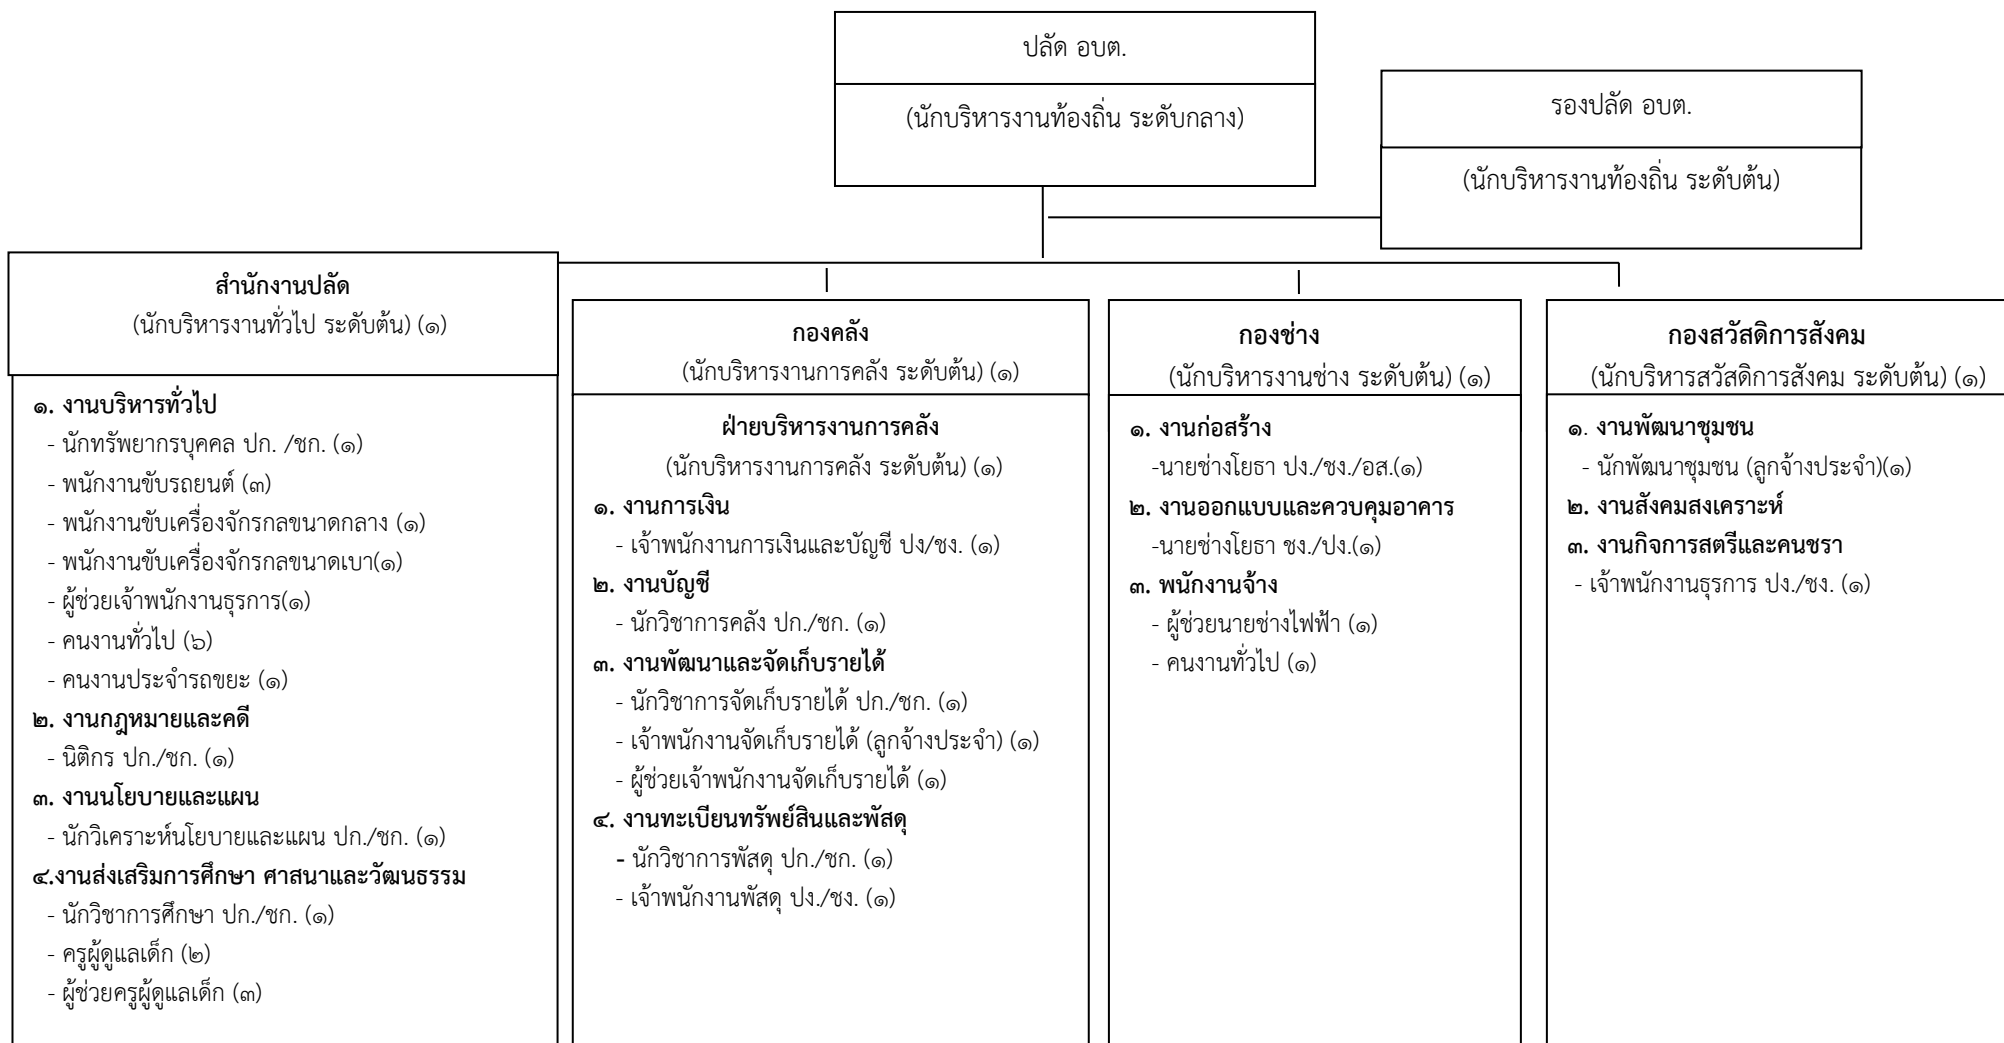

## โครงสร้างส่วนราชการองค์การบริหารส่วนตำบลบ่อแก้ว

ประเภท ตำแหน่ง	บริหาร	วิชาการ		ทั่วไป			ลูกจ้างประจำ	พนักงานจ้าง ตามภารกิจ	พนักงานจ้าง ทั่วไป
		ชำนาญการ	ปฏิบัติการ	อาวุโส	ชำนาญงาน	ปฏิบัติงาน			
จำนวน	๗	๕	๒	๑	๒	๒	๒	๑๑	๘

โครงสร้างของสำนักงานปลัดองค์การบริหารส่วนตำบลบ่อแฮ้ว

ประเภท ตำแหน่ง	บริหาร	วิชาการ		ทั่วไป		ลูกจ้างประจำ	พนักงานจ้าง ตามภารกิจ	พนักงานจ้าง ทั่วไป
		ชำนาญการ	ปฏิบัติการ	ชำนาญงาน	ปฏิบัติงาน			
จำนวน	๑	๓	๑				๙	๗

โครงสร้างของกองคลังองค์การบริหารส่วนตำบลป้อแฮ้ว

ประเภท ตำแหน่ง	บริหาร	วิชาการ		ทั่วไป		ลูกจ้างประจำ	พนักงานจ้าง ตามภารกิจ	พนักงานจ้าง ทั่วไป
		ชำนาญการ	ปฏิบัติการ	ชำนาญงาน	ปฏิบัติงาน			
จำนวน	๒	๒	๑	๑	๑	๑	๑	

โครงสร้างของกองสวัสดิการสังคมองค์การบริหารส่วนตำบลบ่อแฮ้ว

ประเภท ตำแหน่ง	บริหาร	วิชาการ		ทั่วไป		ลูกจ้างประจำ	พนักงานจ้าง ตามภารกิจ	พนักงานจ้าง ทั่วไป
		ชำนาญการ	ปฏิบัติการ	ชำนาญงาน	ปฏิบัติงาน			
จำนวน	๑				๑	๑		