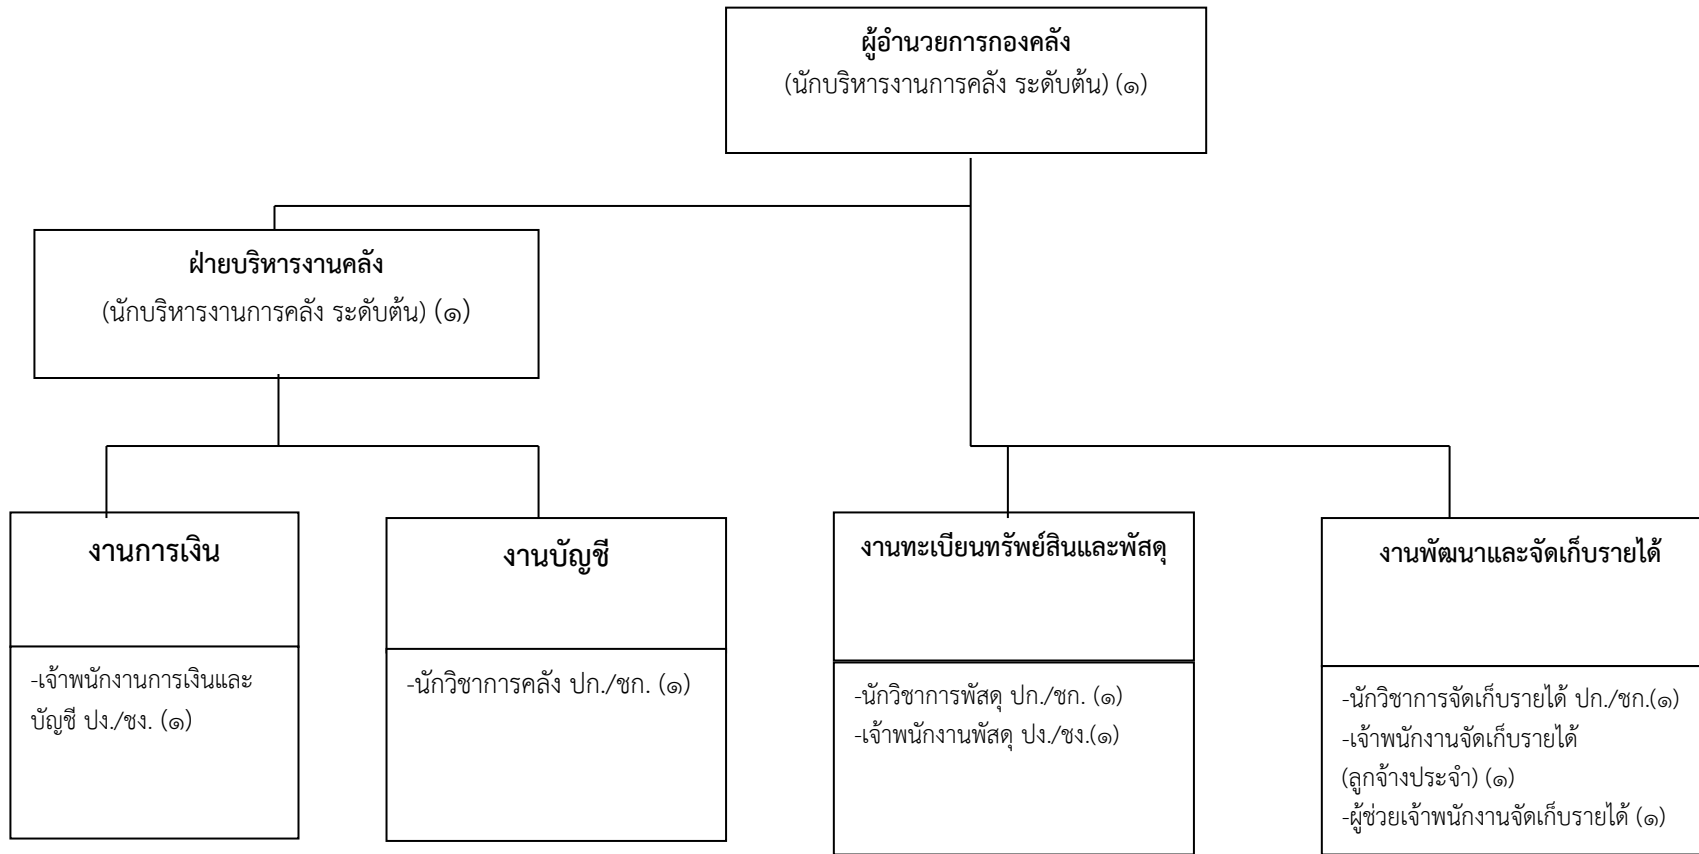

## โครงสร้างส่วนราชการองค์การบริหารส่วนตำบลบ่อแก้ว

ประเภท ตำแหน่ง	บริหาร	วิชาการ		ทั่วไป			ลูกจ้างประจำ	พนักงานจ้าง ตามภารกิจ	พนักงานจ้าง ทั่วไป
		ชำนาญการ	ปฏิบัติการ	อาวุโส	ชำนาญงาน	ปฏิบัติงาน			
จำนวน	๗	๕	๒	๑	๒	๒	๒	๑๑	๘

โครงสร้างของสำนักงานปลัดองค์การบริหารส่วนตำบลบ่อแฮ้ว

ประเภท ตำแหน่ง	บริหาร	วิชาการ		ทั่วไป		ลูกจ้างประจำ	พนักงานจ้าง ตามภารกิจ	พนักงานจ้าง ทั่วไป
		ชำนาญการ	ปฏิบัติการ	ชำนาญงาน	ปฏิบัติงาน			
จำนวน	๑	๓	๑				๙	๗

โครงสร้างของกองคลังองค์การบริหารส่วนตำบลป้อแฮ้ว

ประเภท ตำแหน่ง	บริหาร	วิชาการ		ทั่วไป		ลูกจ้างประจำ	พนักงานจ้าง ตามภารกิจ	พนักงานจ้าง ทั่วไป
		ชำนาญการ	ปฏิบัติการ	ชำนาญงาน	ปฏิบัติงาน			
จำนวน	๒	๒	๑	๑	๑	๑	๑	

โครงสร้างของกองสวัสดิการสังคมองค์การบริหารส่วนตำบลบ่อแฮ้ว

ประเภท ตำแหน่ง	บริหาร	วิชาการ		ทั่วไป		ลูกจ้างประจำ	พนักงานจ้าง ตามภารกิจ	พนักงานจ้าง ทั่วไป
		ชำนาญการ	ปฏิบัติการ	ชำนาญงาน	ปฏิบัติงาน			
จำนวน	๑				๑	๑		